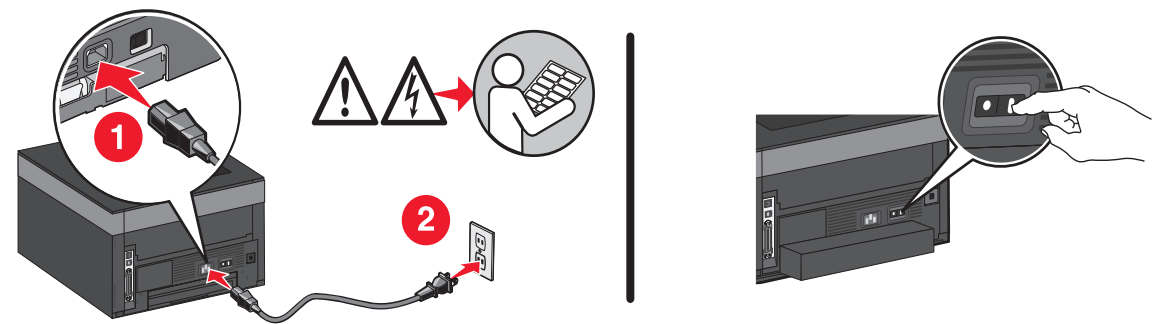

Local	Locale	Lokaal	Lokalne	로컬	本地连接
Lokal	Lokalt	Paikallinen	Локальный	로컬	本地连接

Network	En red	Nätverk	Verkko	Сетевой	网络连接
Réseau	Rete	Netværk	Nettverk	네트워크	網路連接
Netzwerk	Rede	Network	Sieciowe		

or
ou
o
oder
eller
of
tai
lub
или
또는
或
或

1

2

3

1

2

3