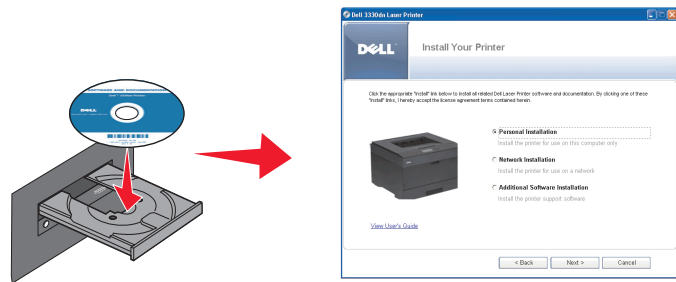

or
ou
o
oder
eller
of
tai
lub
или
또는
或
或

1