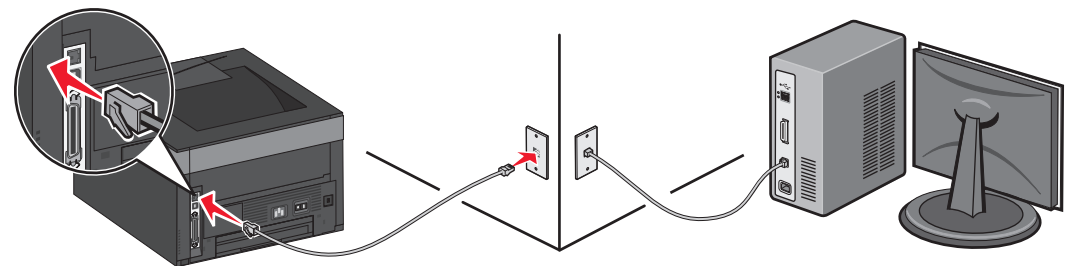

Local	Locale	Lokaal	Lokalne	로컬	本地连接
Lokal	Lokalt	Paikallinen	Локальный	로컬	本地连接

Network	En red	Nätverk	Verkko	Сетевой	网络连接
Réseau	Rete	Netværk	Nettverk	네트워크	網路連接
Netzwerk	Rede	Network	Sieciowe		

or
ou
o
oder
eller
of
tai
lub
или
또는
或
或

1

2

3

1

2

3