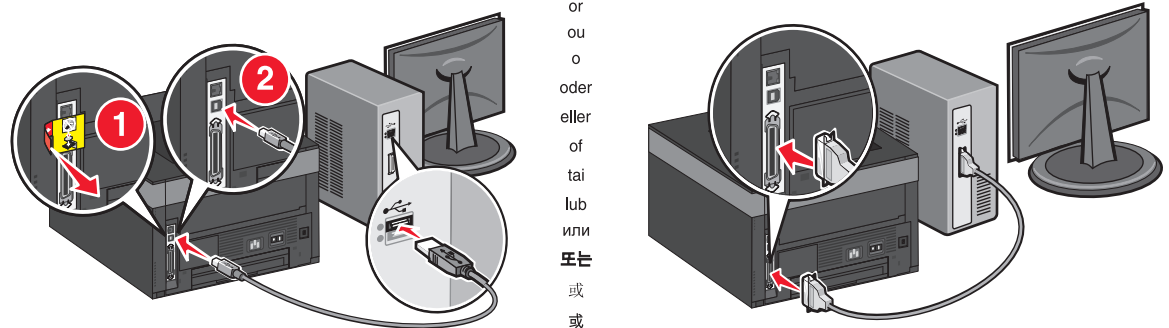

Local	Locale	Lokaal	Lokalne	로컬	本地连接
Lokal	Lokalt	Paikallinen	Локальный	로컬	本地连接

Network	En red	Nätverk	Verkko	Сетевой	网络连接
Réseau	Rete	Netværk	Nettverk	네트워크	網路連接
Netzwerk	Rede	Network	Sieciowe		

or
ou
o
oder
eller
of
tai
lub
или
또는
或
或

1

2

3

1

2

3