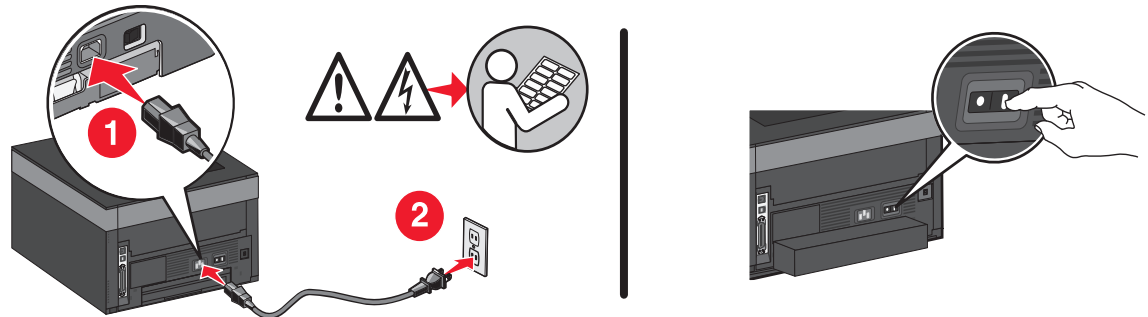

Local	Locale	Lokaal	Lokalne	로컬	本地连接
Lokal	Lokalt	Paikallinen	Локальный	로컬	本地连接

Network	En red	Nätverk	Verkko	Сетевой	网络连接
Réseau	Rete	Netværk	Nettverk	네트워크	網路連接
Netzwerk	Rede	Network	Sieciowe		

or
ou
o
oder
eller
of
tai
lub
или
또는
或
或

1

2

3

1

2

3